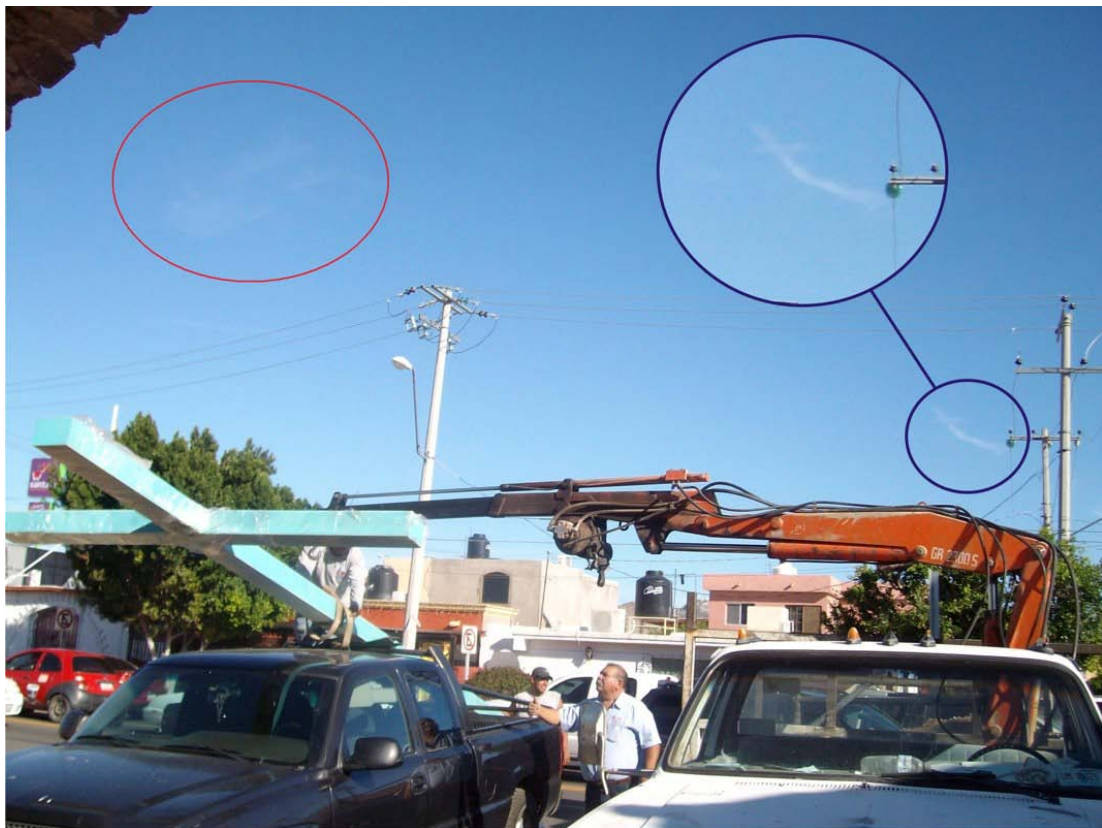

Conchiglia della Santissima Trinità
MOVIMENTO D'AMORE SAN JUAN DIEGO

dedicado a María Santísima Nuestra Señora de Guadalupe - México

la Mujer vestida de Sol del Apocalipsis, fundado el 24 de octubre de 2001 por Conchiglia por Voluntad de Dios en defensa de la Iglesia Católica de Jesucristo con el PAPA a la cabeza y registrado oficialmente en VICENZA, en ITALIA, el 27 de agosto de 2003, (Ufficio Registro Vicenza, Italia, n. 2426 - 5.09.2003).

Grafico 1: Elevación Cruz de Amor de Dozulé a las 3:30 pm el 1 de marzo de 2010.

Se puede apreciar, en las fotos que se captaron durante la colocación de la Cruz, que a la izquierda en el Cielo se ha formado una Paloma hecha de nube y a la derecha una Cruz blanca.